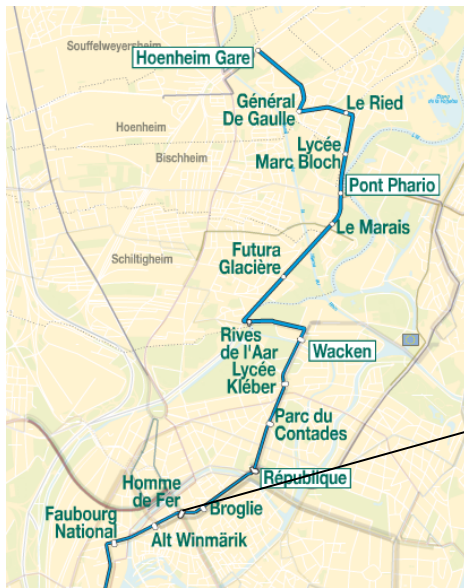

Depuis la gare

Arrêt Homme de fer *sens Aristide Briant / Jean Jaures*

Depuis le centre

Homme de fer *sens Hoenheim Gare*

Homme de fer

11 rue du martin Pêcheur  
ZA la Vogelau  
67300 SCHILTIGHEIM  
09.77.86.57.01  
06.80.08.91.25