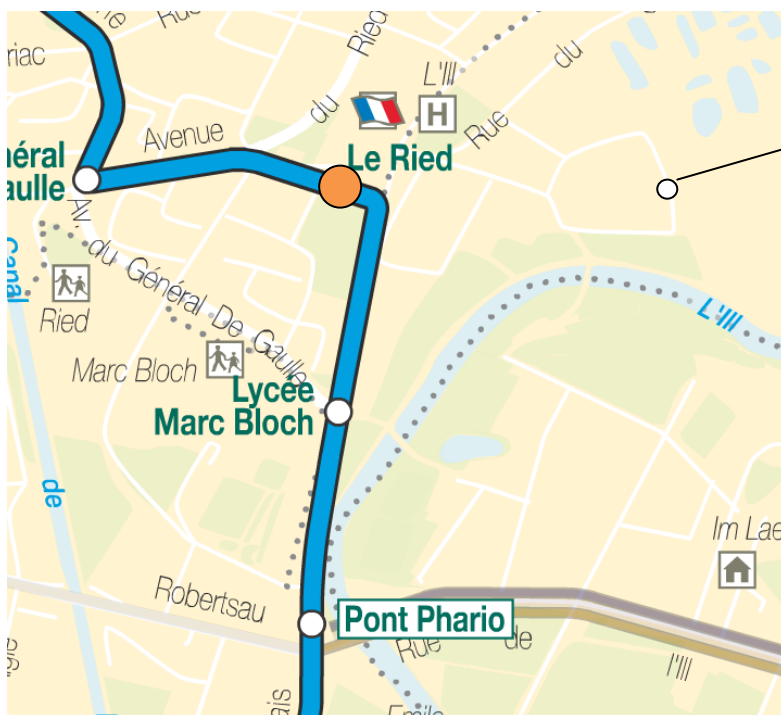

Depuis la gare

Arrêt Homme de fer *sens Aristide Briant / Jean Jaures*

Depuis le centre

Homme de fer *sens Hoenheim Gare*

Homme de fer

11 rue du martin Pêcheur  
ZA la Vogelau  
67300 SCHILTIGHEIM  
09.77.86.57.01  
06.80.08.91.25