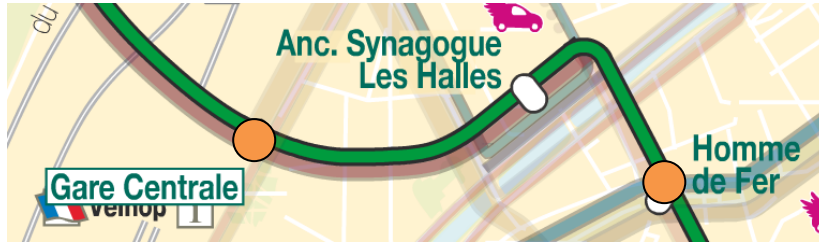

Depuis la gare

Arrêt Homme de fer *sens Aristide Briant / Jean Jaures*

Depuis le centre

Homme de fer *sens Hoenheim Gare*

Homme de fer

11 rue du martin Pêcheur  
ZA la Vogelau  
67300 SCHILTIGHEIM  
09.77.86.57.01  
06.80.08.91.25